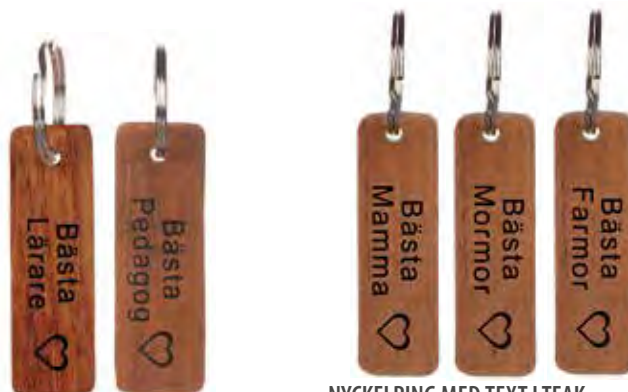

**NYCKELRING MED TEXT I TEAK**

3632 7 x 2 cm, 24-pack/sort.

**NYCKELRING MED TEXT I TEAK**

3627 7 x 2 cm, 24-pack/sort.

**HÄNGARE HUS I TRÄ**

2676 12 x 30 cm, 12-pack/sort.

Nyhet!

**MOBILSTOL "PAUSA DIN SKÄRMTID" I TRÄ**

7271 8 x 20 cm, 12-pack

**NYCKELRING MED TEXT I TEAK**

3627A 7 x 2 cm, 24-pack/sort.

**NYCKELRING MED TEXT I TEAK**

3627B Mamma, 7 x 2 cm, 24-pack

3627C Mormor, 7 x 2 cm, 24-pack

3627D Farmor, 7 x 2 cm, 24-pack