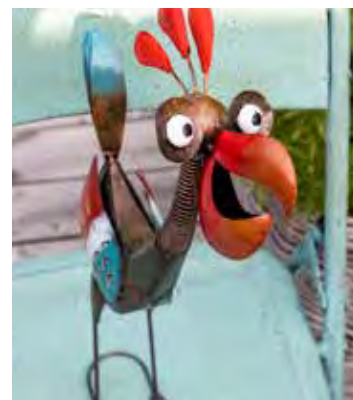

17 Hallååååå!